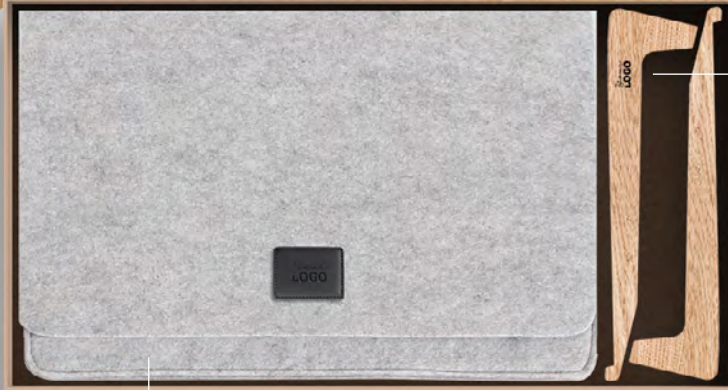

BAUM-PFLANZ- SET FÜR KIEFERNBAUM

Anleitung

Individuelles
Verpackungsdesign

Kokos-Quelltablette

Gießkanne

Kiefernsemen
im
Reagenzglas

Vase

LAPTOP-HALTERUNG UND FILZHÜLLE

Logogravur auf
der Halterung

Notebookhülle
aus Filz

Individuelles
Verpackungsdesign

FRÜHSTÜCKSET

individuelles
Verpackungsdesign

Frühstücksbrett

Verschiedene
Teesorten zur
Auswahl

Tasse