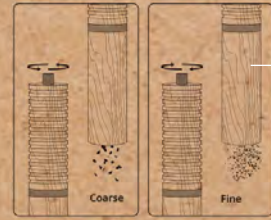

How to use it:

2. Put pepper/salt into the mill.

3. Put the cap back and tighten the screw.

4. Adjust the particle size by tightening nut.