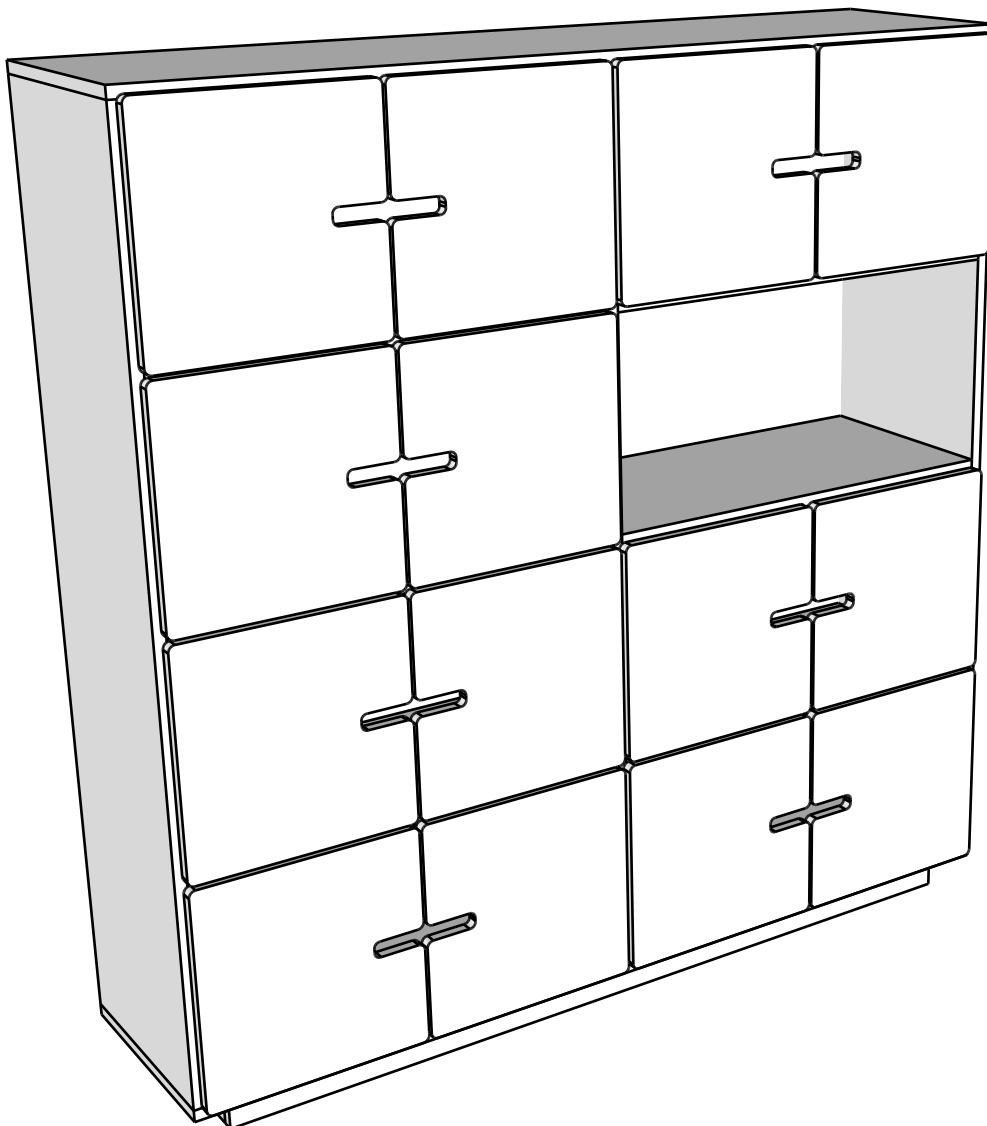

# SIDEBOARD PIX 4X4

radis

*Nordic Elegance*

WWW.RADIS.EE

SMALL: 12  
LARGE: 12

SMALL: 12  
LARGE: 12

SMALL: 8  
LARGE: 24

SMALL: 12  
LARGE: 12

SMALL: 12  
LARGE: 28

SMALL: 16  
LARGE: 48

X1

X2

**1**

**2**

**3**

**IMPORTANT!**  
**NO DOOR HINGES HOLES.**