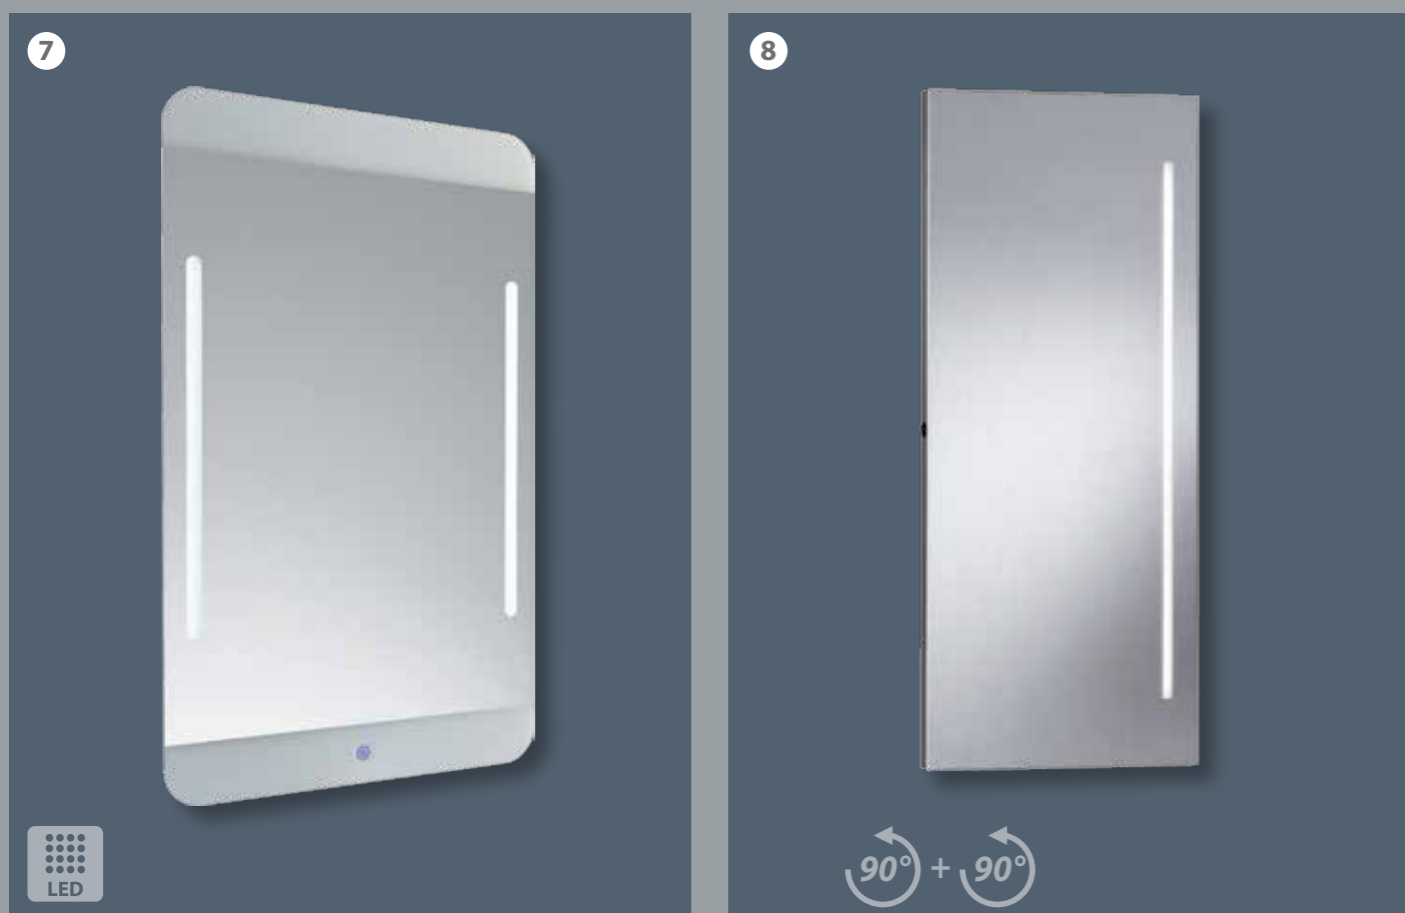

Spiegel und Spiegelschränke

- universell einsetzbare Spiegel und Spiegelschränke
- innovative Lichttechnik
- verschiedene Breiten

¹⁾ **LED-LINE-Beleuchtung**
die LED-Beleuchtung strahlt nach vorne und in die Spiegelfläche

Fackelmann Art.-Nr.:

1 84366 Flachspiegel 60 x 70 BxHxT: 60 x 70 x 1,5 cm inkl. Befestigung. Gleich dazubestellen: LED-Aufsatzleuchte 84373 / 84375 € 39,90 2 84367 Flachspiegel 80 x 90 BxHxT: 80 x 90 x 1,5 cm inkl. Befestigung. Gleich dazubestellen: LED-Aufsatzleuchte 84373 / 84375 € 49,90 3 84356 Flachspiegel 100 x 50 BxHxT: 50 x 100 x 1,5 cm inkl. Befestigung. Gleich dazubestellen: LED-Aufsatzleuchte 84373 / 84375 € 39,90 4 84368 Flachspiegel 100 x 68 BxHxT: 100 x 68 x 1,5 cm inkl. Befestigung. Gleich dazubestellen: LED-Aufsatzleuchte 84373 / 84375 € 59,90 5 84373 LED-Aufsatzleuchte BxHxT: 30 x 4 x 12,5 cm mit Sockelfuß, zur Verw. als Aufsatzleuchte f. Spiegelschränke und -elemente, Chrom, 230 V, 5,6W, inkl. Befestigung. € 69,- 6 84375 LED-Aufsatzleuchte BxHxT: 50 x 4 x 12,5 cm mit Sockelfuß, zur Verw. als Aufsatzleuchte f. Spiegelschränke und -elemente, Chrom, 230 V, 7 W, inkl. Befestigung. € 99,- 7 81890 Spiegelelement MALUA BxHxT: 55 x 90 x 3 cm, LED-Beleuchtung 2 x 2,9 W, mit Sensorschalter, autom. Abschaltung nach 30 Min., LED-Band austauschbar € 299,- 8 82864 Spiegelelement AL 40 BxHxT: 42 x 100 x 5 cm 1 Leuchtstoffröhre T5 / 21W, Rahmen Alu mit Schalter. Montagevariante f. Leuchte li., re. und oben € 219,-	9 82491 Spiegelelement LED-LINE¹⁾ BxHxT: 42,5 x 67 x 4 cm LED-Beleuchtung 2 x 6 W € 159,- 10 82951 Spiegelschrank LED-LINE¹⁾ BxHxT: 42,5 x 67 x 16,5 cm, LED-Beleuchtung 2 x 6 W, Elektrobox mit Schalter/Steckdose, 1 Tür mit Anschlag li. oder re., 2 Glaseinlegeböden, gedämpfte Scharniere, Lieferung zerlegt, zur Selbstmontage € 199,- 11 82492 Spiegelelement LED-LINE¹⁾ BxHxT: 60,5 x 67 x 4 cm, LED-Beleuchtung 2 x 6 W € 179,- 12 82952 Spiegelschrank LED-LINE¹⁾ BxHxT: 61 x 67 x 16,5 cm, LED-Beleuchtung 2 x 6 W, Elektrobox mit Schalter/Steckdose, 2 Türen, Anschlag wählbar, 2 Glaseinlegeböden, gedämpfte Scharniere, Lieferung zerlegt, zur Selbstmontage € 249,- 13 81955 Spiegelelement OPTIMA 60 LED BxHxT: 60 x 80 x 3 cm LED-Beleuchtung 2 x 3,6 W, LED-Band austauschbar € 249,-

Reinschauen lohnt sich!

Spiegelelemente und Spiegelschränke in großer Auswahl im Sonderprospekt!