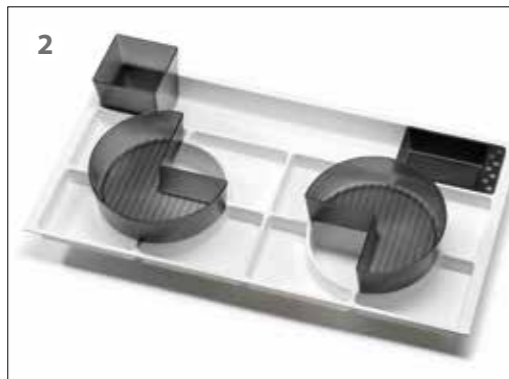

3 86212 Einhebelmischer FLOW Höhe: 17 cm, Ausführung: Weiß matt
Kelch, Stöpsel und Hebelgestänge verchromt € 119,-

ARMATUREN

Rund ums Becken

✓ Vielfältiges Design
✓ Praktische Details

1 86206 Einhebelmischer CITY Höhe: 20 cm, Ausführung: Chrom € 99,-
2 86209 Einhebelmischer BAJA Höhe: 10 cm, Ausführung: Chrom Speziell für die Becken 82390, 82391 und 82397 € 69,-