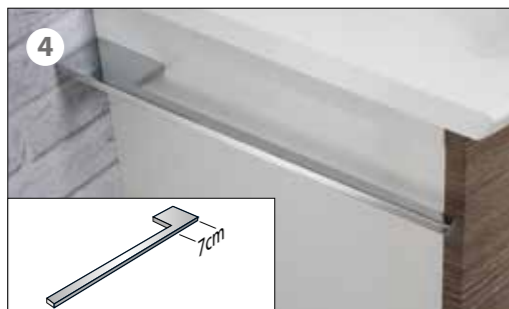

3 86212 Einhebelmischer FLOW Höhe: 17 cm, Ausführung: Weiß matt
Kelch, Stöpsel und Hebelgestänge verchromt € 119,-

ARMATUREN

Rund ums Becken

✓ Vielfältiges Design
✓ Praktische Details

1 86206 Einhebelmischer CITY Höhe: 20 cm, Ausführung: Chrom € 99,-
2 86209 Einhebelmischer BAJA Höhe: 10 cm, Ausführung: Chrom Speziell für die Becken 82390, 82391 und 82397 € 69,-