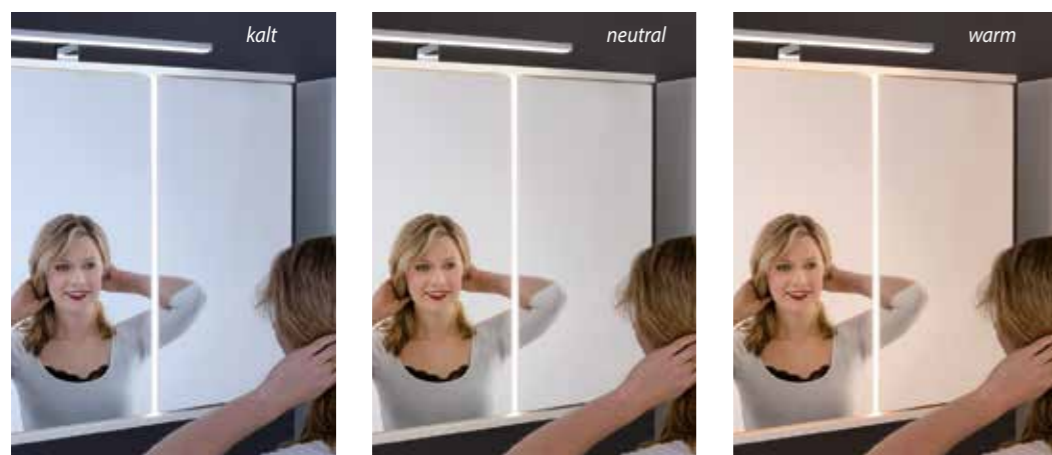

FlexLight: LED-Spiegelschrank mit stufenloser Lichttemperaturverstellung

- 1 82399 LED-Spiegelement
- 2 73393 Spiegelschrank RL-100 Sensorschalter
- 3 82864 Spiegelement AL 40
- 4 82390 Keramikbecken Gäste-WC 45, links
- 5 82397 Glasbecken Gäste-WC 45