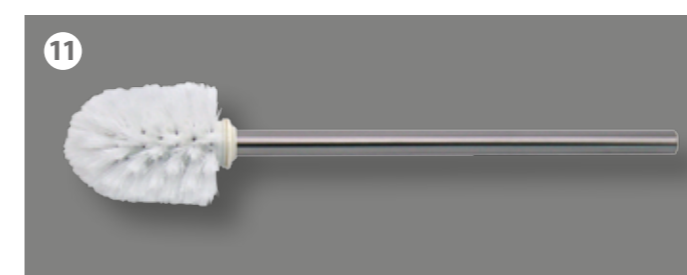

Kleben statt bohren!

Ausreichend für ca. 3 Accessoires

VISION

Badmöbel-Accessoires

- Oberfläche glänzend
- verchromt

Fackelmann Art.-Nr.:

- 1 86760 Toilettenpapier-Halter
BxHxT: 13,5 x 13 x 10 cm € 15,99
- 2 86761 Doppel-Haken
BxHxT: 7 x 6 x 5 cm € 8,99
- 3 86762 Toilettenpapier-Bevorrater
BxHxT: 6 x 16,5 x 7 cm € 11,99
- 4 86763 Glas mit Halter
BxHxT: 7 x 9,5 x 11,5 cm, Glas € 14,99
- 5 86764 Handtuchhalter
BxHxT: 23 x 16 x 6 cm € 15,99
- 6 86765 Seifenspender
BxHxT: 7 x 16 x 12 cm, Glas € 16,99
- 7 86767 Handtuch-Reling
BxHxT: 52 x 6 x 10 cm € 21,99
- 8 86768 Ablageschale
BxHxT: 13 x 6 x 12 cm, Glas € 14,99
- 9 86769 Haartrockner-Halter
BxHxT: 10 x 8 x 13 cm € 19,99
- 10 86766 Toilettenbürste mit Halter
BxHxT: 11 x 38 x 15 cm, Glas € 24,99
- 11 86776 WC-Ersatzbürste
BxHxT: 7,5 x 37,5 x 7,5 cm € 6,99
- 12 86770 Handtuch-Stange doppelt
BxHxT: 6 x 6 x 48 cm € 19,99
- 13 86777 Superkleber
Tragkraft bis 50 kg € 9,99