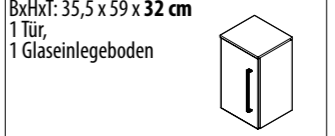

Front **Weiß Hochglanz** Art.-Nr. **73633**
Pinie-Anthrazit¹⁾ **73635**

35,5 cm breit
Hochschrank, links Preis € 349,-