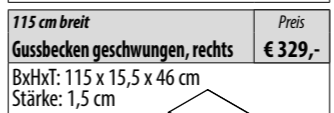

Ausführung **Weiß** Art.-Nr. **73608**

35 cm breit
Waschtisch-Unterbauschrank, links Preis € 159,-