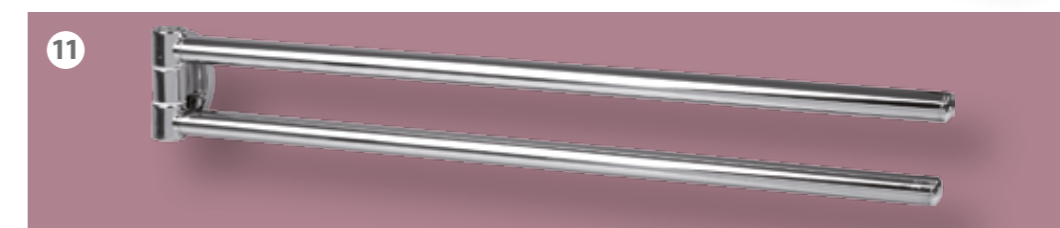

Kleben statt bohren!

Ausreichend für ca. 3 Accessoires

Kleben statt bohren!

Ausreichend für ca. 3 Accessoires