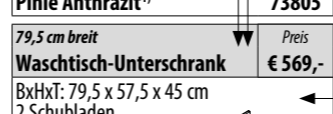

Front **Weiß Hochglanz** Art.-Nr. **73603**
Pinie Anthrazit¹⁾ **73605**

56 cm breit
LED-Aufsatzleuchte Preis € 149,-