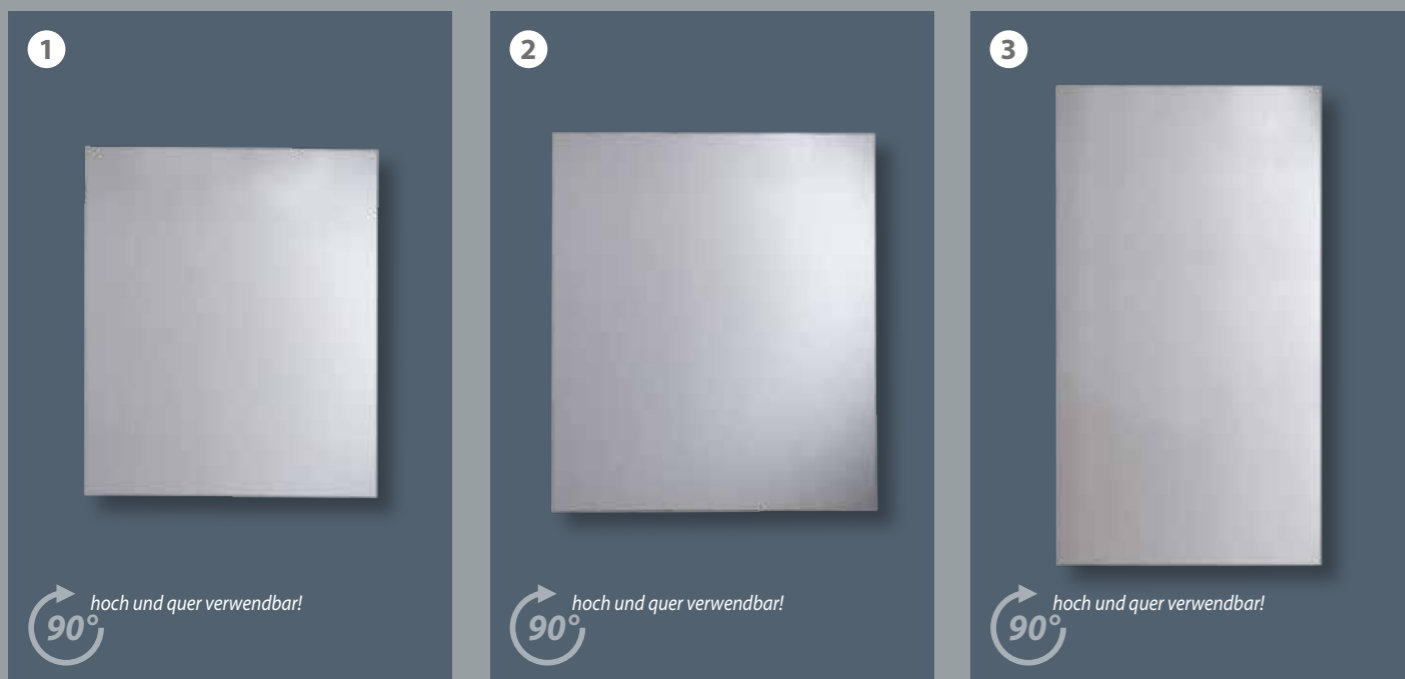

Spiegel und Spiegelschränke

- universell einsetzbare Spiegel und Spiegelschränke
- innovative Lichttechnik
- verschiedene Breiten

¹⁾ **LED-LINE-Beleuchtung**
die LED-Beleuchtung strahlt nach vorne und in die Spiegelfläche

Fackelmann Art.-Nr.:

1 84366 Flachspiegel 60 x 70 BxHxT: 60 x 70 x 1,5 cm inkl. Befestigung. Gleich dazubestellen: LED-Aufsatzleuchte 84373 / 84375 € 39,90 2 84367 Flachspiegel 80 x 90 BxHxT: 80 x 90 x 1,5 cm inkl. Befestigung. Gleich dazubestellen: LED-Aufsatzleuchte 84373 / 84375 € 49,90 3 84356 Flachspiegel 100 x 50 BxHxT: 50 x 100 x 1,5 cm inkl. Befestigung. Gleich dazubestellen: LED-Aufsatzleuchte 84373 / 84375 € 39,90 4 84368 Flachspiegel 100 x 68 BxHxT: 100 x 68 x 1,5 cm inkl. Befestigung. Gleich dazubestellen: LED-Aufsatzleuchte 84373 / 84375 € 59,90 5 84373 LED-Aufsatzleuchte BxHxT: 30 x 4 x 12,5 cm mit Sockelfuß, zur Verw. als Aufsatzleuchte f. Spiegelschränke und -elemente, Chrom, 230 V, 5,6W, inkl. Befestigung. € 69,- 6 84375 LED-Aufsatzleuchte BxHxT: 50 x 4 x 12,5 cm mit Sockelfuß, zur Verw. als Aufsatzleuchte f. Spiegelschränke und -elemente, Chrom, 230 V, 7 W, inkl. Befestigung. € 99,- 7 81890 Spiegelelement MALUA BxHxT: 55 x 90 x 3 cm, LED-Beleuchtung 2 x 2,9 W, mit Sensorschalter, autom. Abschaltung nach 30 Min., LED-Band austauschbar € 299,- 8 82864 Spiegelelement AL 40 BxHxT: 42 x 100 x 5 cm 1 Leuchtstoffröhre T5 / 21W, Rahmen Alu mit Schalter. Montagevariante f. Leuchte li., re. und oben € 219,-	9 82491 Spiegelelement LED-LINE¹⁾ BxHxT: 42,5 x 67 x 4 cm LED-Beleuchtung 2 x 6 W € 159,- 10 82951 Spiegelschrank LED-LINE¹⁾ BxHxT: 42,5 x 67 x 16,5 cm, LED-Beleuchtung 2 x 6 W, Elektrobox mit Schalter/Steckdose, 1 Tür mit Anschlag li. oder re., 2 Glaseinlegeböden, gedämpfte Scharniere, Lieferung zerlegt, zur Selbstmontage € 199,- 11 82492 Spiegelelement LED-LINE¹⁾ BxHxT: 60,5 x 67 x 4 cm, LED-Beleuchtung 2 x 6 W € 179,- 12 82952 Spiegelschrank LED-LINE¹⁾ BxHxT: 61 x 67 x 16,5 cm, LED-Beleuchtung 2 x 6 W, Elektrobox mit Schalter/Steckdose, 2 Türen, Anschlag wählbar, 2 Glaseinlegeböden, gedämpfte Scharniere, Lieferung zerlegt, zur Selbstmontage € 249,- 13 81955 Spiegelelement OPTIMA 60 LED BxHxT: 60 x 80 x 3 cm LED-Beleuchtung 2 x 3,6 W, LED-Band austauschbar € 249,-

Reinschauen lohnt sich!

Spiegelelemente und Spiegelschränke in großer Auswahl im Sonderprospekt!