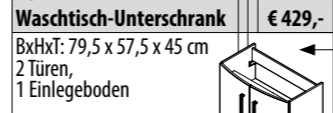

Front **Weiß Hochglanz** Art.-Nr. **73803**
Pinie Anthrazit¹⁾ **73805**

79,5 cm breit
Waschtisch-Unterschrank Preis € 569,-