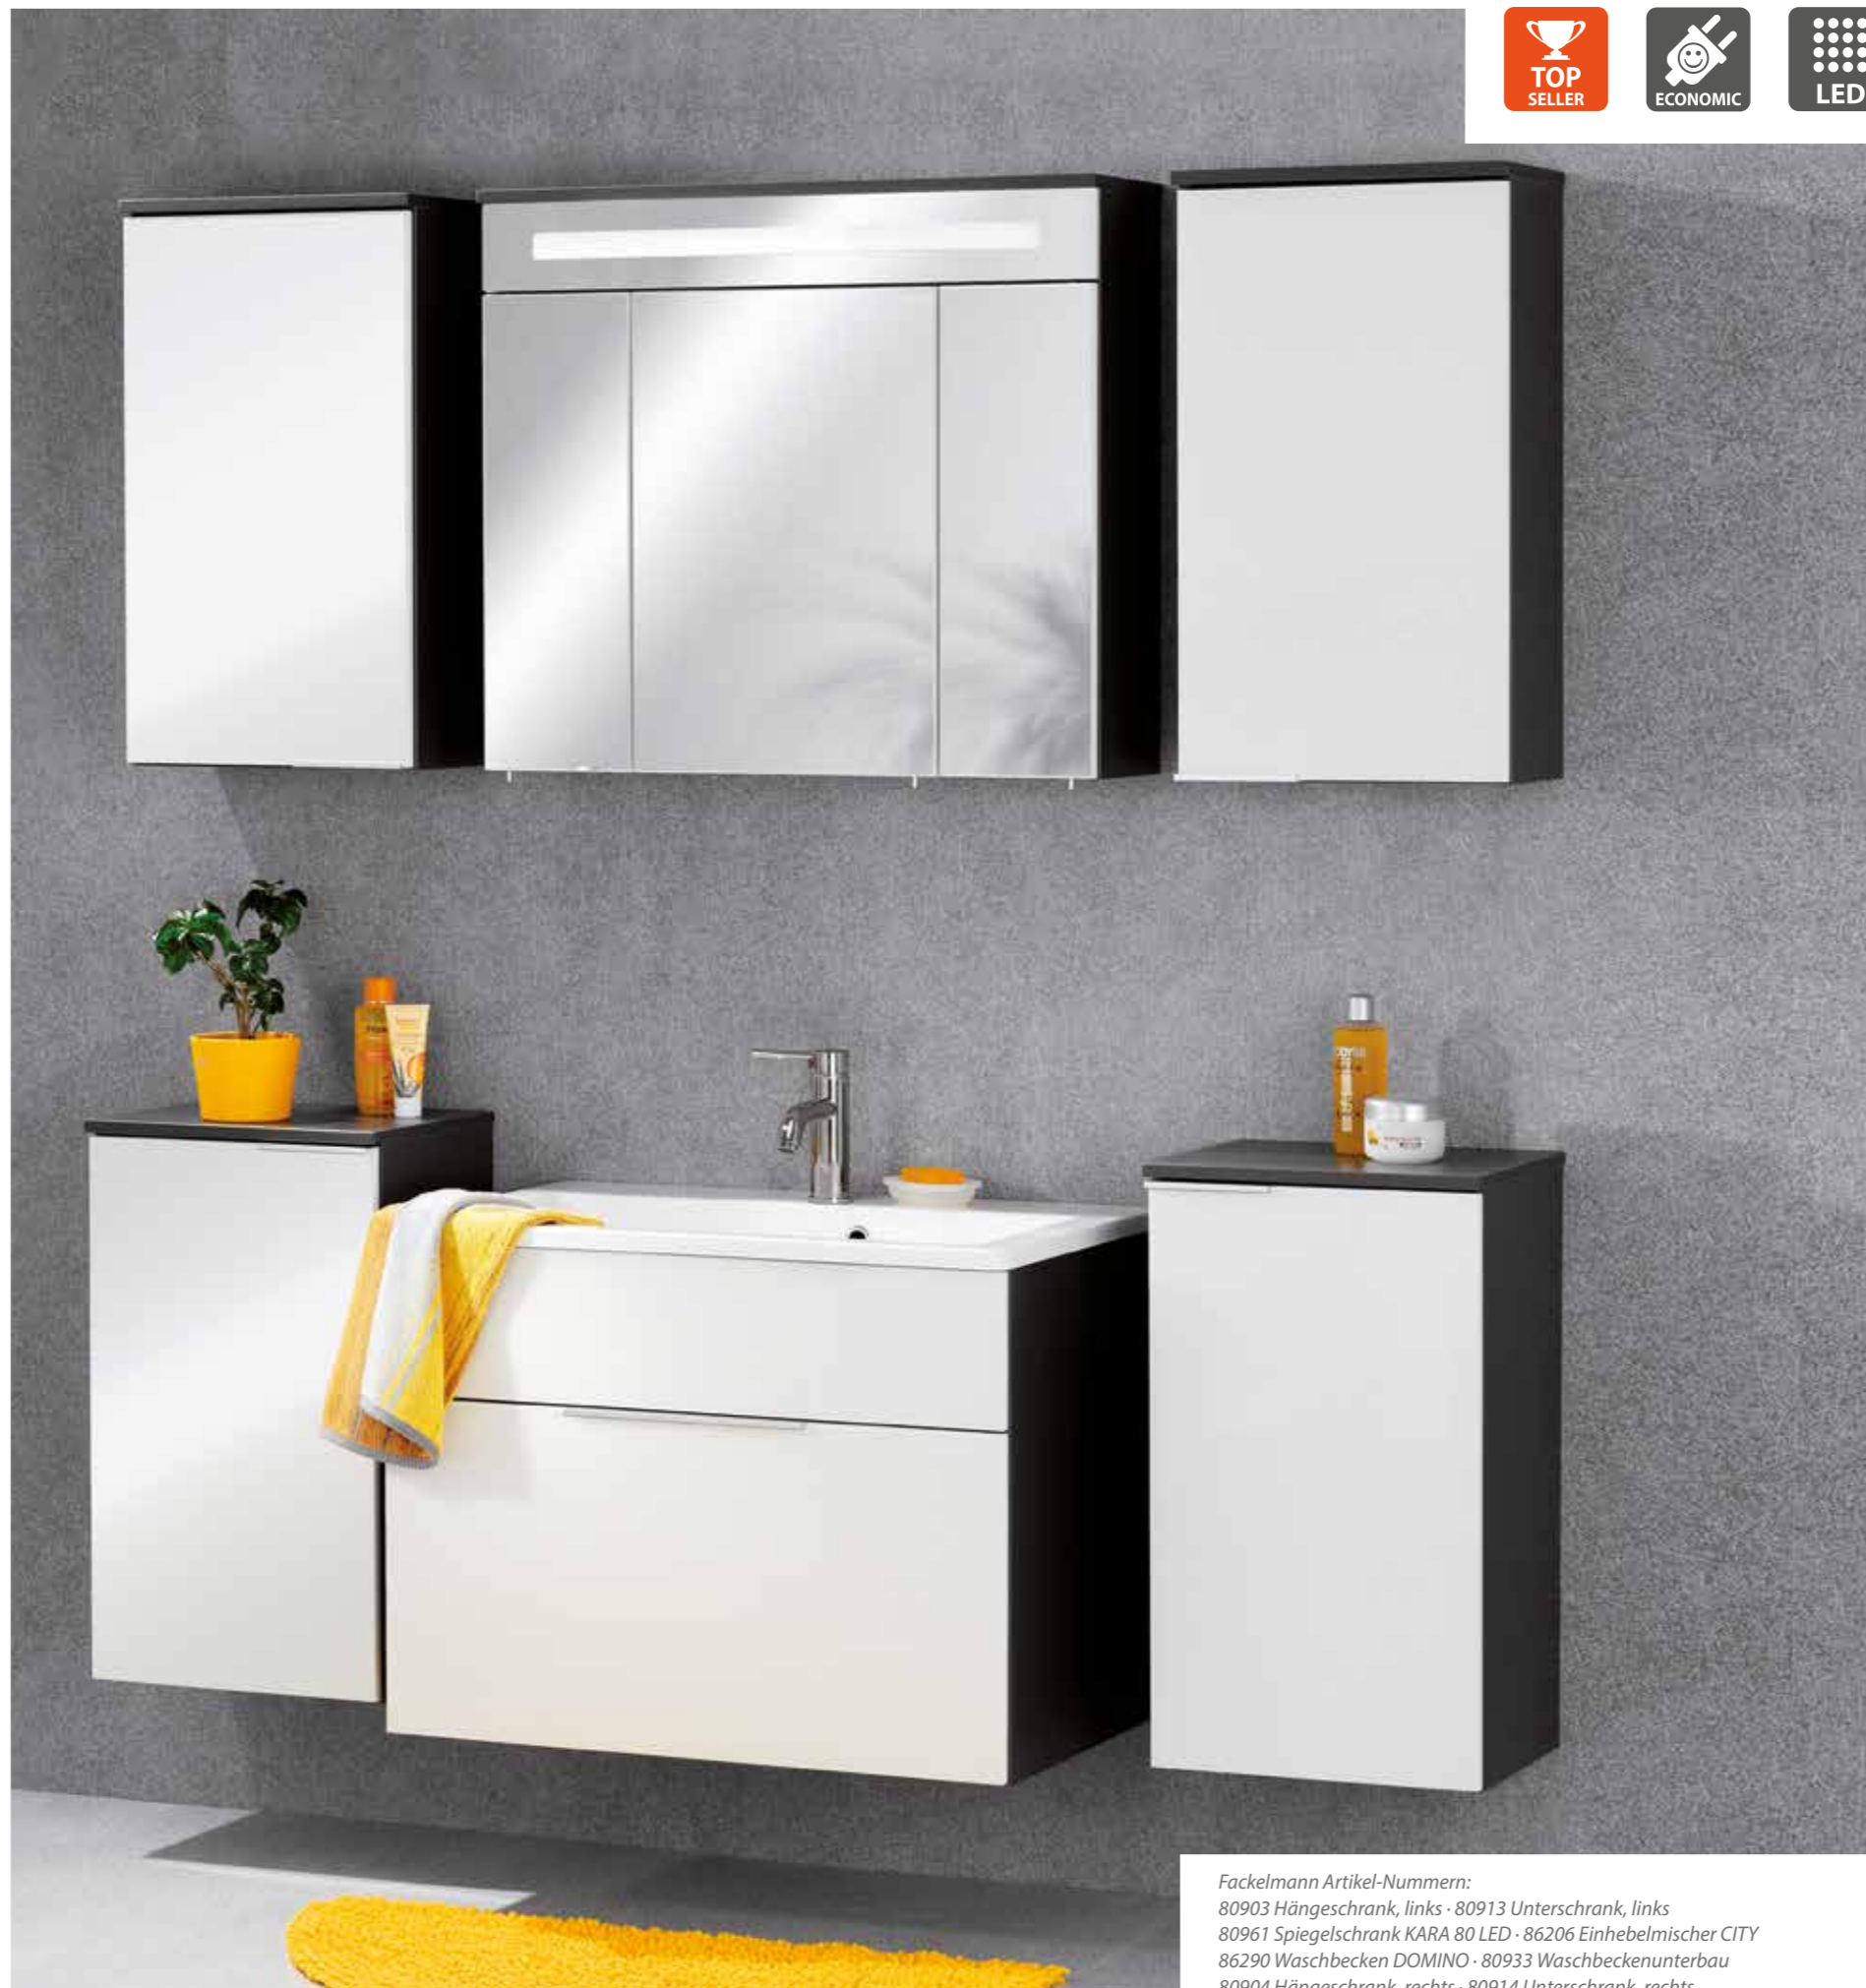

Fackelmann Artikel-Nummern:
80903 Hängeschrank, links · 80913 Unterschrank, links
80961 Spiegelschrank KARA 80 LED · 86206 Einhebelmischer CITY
86290 Waschbecken DOMINO · 80933 Waschbeckenunterbau
80904 Hängeschrank, rechts · 80914 Unterschrank, rechts