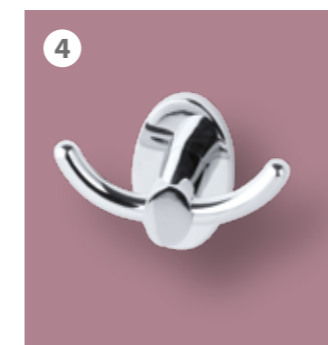

Fackelmann Art.-Nr.:

- 1 86918 Ablageschale
  BxHxT: 12 x 5 x 12 cm, Glas € 14,99
- 2 86919 Haartrockner-Halter
  BxHxT: 10 x 8 x 11 cm € 19,99
- 3 86920 Toilettenpapier-Halter
  BxHxT: 13 x 13 x 10 cm € 15,99
- 4 86921 Doppel-Haken
  BxHxT: 8 x 6 x 5 cm € 8,99
- 5 86923 Glas mit Halter
  BxHxT: 11 x 10 x 9 cm, Glas € 14,99
- 6 86925 Seifenspender
  BxHxT: 11 x 17 x 9 cm, Glas € 16,99
- 7 86924 Handtuchhalter-Ring
  BxHxT: 16 x 18 x 5 cm € 15,99
- 8 86777 Superkleber
  Tragkraft bis 50 kg € 9,99
- 9 86926 Toilettenbürste mit Halter
  BxHxT: 11 x 40 x 13 cm, Glas € 24,99
- 10 86927 Handtuch-Reling
  BxHxT: 47,5 x 5,5 x 7,5 cm € 21,99
- 11 86929 Doppel-Handtuchstange
  BxHxT: 48 x 6 x 6 cm € 19,99
- 12 86928 WC-Ersatzbürste
  BxHxT: 7 x 38 x 7 cm € 6,99