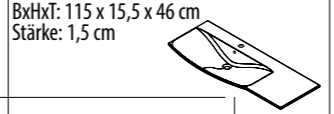

56 cm breit
LED-Aufsatzleuchte Preis € 149,-

Ausführung **Chrom** Art.-Nr. **83474**

80 cm breit
Spiegelschrank LG 80 Preis € 499,-

Ausführung **Art.-Nr. 73693**

115 cm breit
Gussbecken geschwungen, links Preis € 329,-