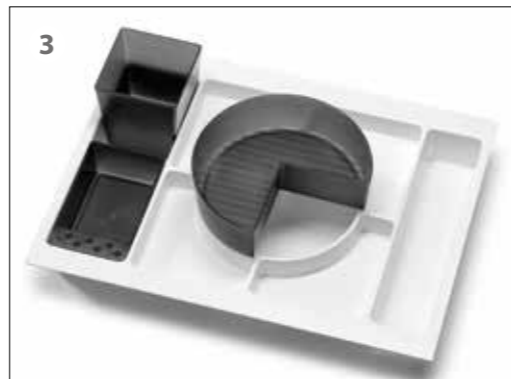

3 86212 Einhebelmischer FLOW Höhe: 17 cm, Ausführung: Weiß matt
Kelch, Stöpsel und Hebelgestänge verchromt € 119,-

ARMATUREN

Rund ums Becken

✓ Vielfältiges Design
✓ Praktische Details

1 86206 Einhebelmischer CITY Höhe: 20 cm, Ausführung: Chrom € 99,-
2 86209 Einhebelmischer BAJA Höhe: 10 cm, Ausführung: Chrom Speziell für die Becken 82390, 82391 und 82397 € 69,-