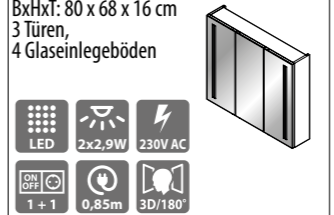

56 cm breit
LED-Aufsatzleuchte Preis € 149,-

Ausführung **Chrom** Art.-Nr. **83474**

80 cm breit
Spiegelschrank LG 80 Preis € 499,-

Ausführung **Art.-Nr. 73693**

115 cm breit
Gussbecken geschwungen, links Preis € 329,-