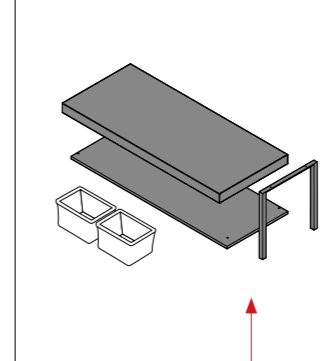

Ausführung	Art.-Nr.
Set	83012

35 cm breit	Preis
HYPE 2.0 Schubcontainer	€ 279,-
BxHxT: 35 x 42 x 46 cm 2 Schubladen, links und rechts verwendbar	
Art.-Nr.	
83013	

Front	Art.-Nr.
Weiß	83013

35 cm breit	Preis
HYPE 2.0 Schubcontainer	€ 279,-
BxHxT: 35 x 42 x 46 cm 2 Schubladen, links und rechts verwendbar	
Art.-Nr.	
83015	

Front	Art.-Nr.
Pinie Anthrazit¹⁾	83015

Front
• Weiß Hochglanz • Pinie-Anthrazit-Optik¹⁾

35 cm breit	Preis
HYPE 2.0 Hängeschrank, links	€ 159,-
BxHxT: 35 x 68 x 16 cm 1 Tür, 2 Glaseinlegeböden	
Art.-Nr.	
73714	

35 cm breit	Preis
HYPE 2.0 Hängeschrank, links	€ 159,-
BxHxT: 35 x 68 x 16 cm 1 Tür, 2 Glaseinlegeböden	
Art.-Nr.	
73716	

35,5 cm breit	Preis
HYPE 2.0 Unterschrank, links	€ 169,-
BxHxT: 35,5 x 59 x 32 cm 1 Tür, 1 Glaseinlegeboden	
Art.-Nr.	
73734	

35,5 cm breit	Preis
HYPE 2.0 Unterschrank, links	€ 169,-
BxHxT: 35,5 x 59 x 32 cm 1 Tür, 1 Glaseinlegeboden	
Art.-Nr.	
73736	

35,5 cm breit	Preis
HYPE 2.0 Hochschrank, links	€ 349,-
BxHxT: 35,5 x 169 x 32 cm 2 Türen, 4 Glaseinlegeböden Korpus aus 2 Teilen	
Art.-Nr.	
73754	

35,5 cm breit	Preis
HYPE 2.0 Hochschrank, links	€ 349,-
BxHxT: 35,5 x 169 x 32 cm 2 Türen, 4 Glaseinlegeböden Korpus aus 2 Teilen	
Art.-Nr.	
73756	

35,5 cm breit	Preis
HYPE 2.0 Hochschrank, rechts	€ 349,-
BxHxT: 35,5 x 169 x 32 cm 2 Türen, 4 Glaseinlegeböden Korpus aus 2 Teilen	
Art.-Nr.	
73766	

Front	Art.-Nr.
Pinie Anthrazit¹⁾	73756

HYPE 2.0
• hängend, montiert

35 cm breit	Preis
HYPE 2.0 Hängeschrank, rechts	€ 159,-
BxHxT: 35 x 68 x 16 cm 1 Tür, 2 Glaseinlegeböden	
Art.-Nr.	
73724	

35 cm breit	Preis
HYPE 2.0 Hängeschrank, rechts	€ 159,-
BxHxT: 35 x 68 x 16 cm 1 Tür, 2 Glaseinlegeböden	
Art.-Nr.	
73726	

35,5 cm breit	Preis
HYPE 2.0 Unterschrank, rechts	€ 169,-
BxHxT: 35,5 x 59 x 32 cm 1 Tür, 1 Glaseinlegeboden	
Art.-Nr.	
73744	

35,5 cm breit	Preis
HYPE 2.0 Unterschrank, rechts	€ 169,-
BxHxT: 35,5 x 59 x 32 cm 1 Tür, 1 Glaseinlegeboden	
Art.-Nr.	
73746	

35,5 cm breit	Preis
HYPE 2.0 Hochschrank, rechts	€ 349,-
BxHxT: 35,5 x 169 x 32 cm 2 Türen, 4 Glaseinlegeböden Korpus aus 2 Teilen	
Art.-Nr.	
73764	

35,5 cm breit	Preis
HYPE 2.0 Hochschrank, rechts	€ 349,-
BxHxT: 35,5 x 169 x 32 cm 2 Türen, 4 Glaseinlegeböden Korpus aus 2 Teilen	
Art.-Nr.	
73766	

Front	Art.-Nr.
Pinie Anthrazit¹⁾	73766

*Diese Becken können nicht separat aufgehängt, sondern nur aufgesetzt oder eingelassen werden!

Handtuchhalter siehe Seite 74!

Armaturen siehe Seite 75!

1) Feuchtraumoptimierte Holznachbildung