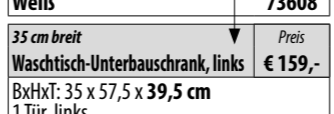

Front **Weiß Hochglanz** Art.-Nr. **73843**
Pinie Anthrazit¹⁾ **73845**

35 cm breit
Hängeschrank, links Preis € 159,-