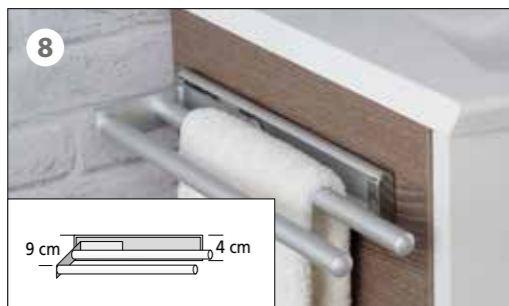

3 86212 Einhebelmischer FLOW Höhe: 17 cm, Ausführung: Weiß matt
Kelch, Stöpsel und Hebelgestänge verchromt € 119,-

ARMATUREN

Rund ums Becken

✓ Vielfältiges Design
✓ Praktische Details

1 86206 Einhebelmischer CITY Höhe: 20 cm, Ausführung: Chrom € 99,-
2 86209 Einhebelmischer BAJA Höhe: 10 cm, Ausführung: Chrom Speziell für die Becken 82390, 82391 und 82397 € 69,-