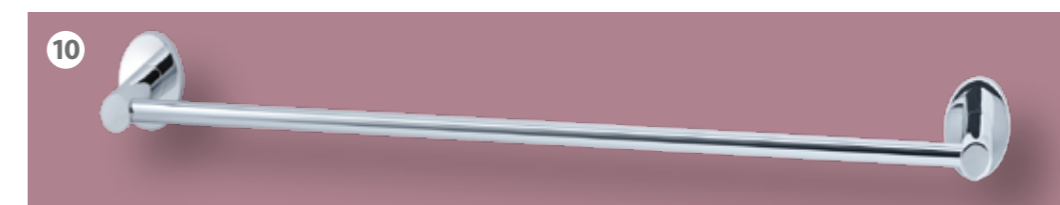

Kleben statt bohren!

Ausreichend für ca. 3 Accessoires

Kleben statt bohren!

Ausreichend für ca. 3 Accessoires