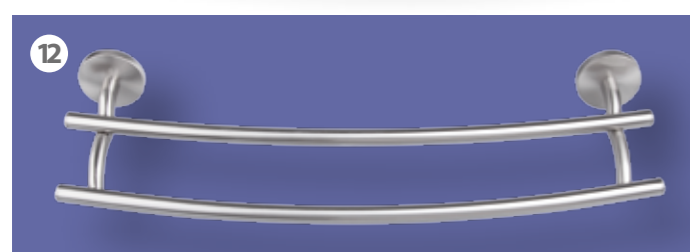

FUSION

Badmöbel-Accessoires

- gebürstete Edelstahl-Optik
- vernickelt

Fackelmann Art.-Nr.:

- 1 86958 Ablageschale
BxHxT: 13 x 6 x 12 cm, Glas € 14,99
- 2 86959 Haartrockner-Halter
BxHxT: 10 x 8 x 13 cm € 19,99
- 3 86960 Toilettenpapier-Halter
BxHxT: 13,5 x 13 x 10 cm € 15,99
- 4 86961 Doppel-Haken
BxHxT: 7 x 6 x 5 cm € 8,99
- 5 86963 Glas mit Halter
BxHxT: 7 x 9,5 x 11,5 cm, Glas € 14,99
- 6 86962 Toilettenpapier-Bevorrater
BxHxT: 6 x 16,5 x 7 cm € 11,99
- 7 86964 Handtuchhalter
BxHxT: 23 x 16 x 6 cm € 15,99
- 8 86965 Seifenspender
BxHxT: 7 x 16 x 12 cm, Glas € 16,99
- 9 86966 Toilettenbürste mit Halter
BxHxT: 11 x 38 x 15 cm, Glas € 24,99
- 10 86976 WC-Ersatzbürste
BxHxT: 7,5 x 37,5 x 7,5 cm € 6,99
- 11 86967 Handtuch-Reling
BxHxT: 52 x 6 x 10 cm € 21,99
- 12 86968 Handtuch-Reling doppelt
BxHxT: 52 x 7 x 16 cm € 39,99
- 13 86970 Handtuch-Stange doppelt
BxHxT: 6 x 6 x 48 cm € 19,99
- 14 86777 Superkleber
Tragkraft bis 50 kg € 9,99

Kleben statt bohren!

Ausreichend für ca. 3 Accessoires

VISION

Badmöbel-Accessoires

- Oberfläche glänzend
- verchromt

Fackelmann Art.-Nr.:

- 1 86760 Toilettenpapier-Halter
BxHxT: 13,5 x 13 x 10 cm € 15,99
- 2 86761 Doppel-Haken
BxHxT: 7 x 6 x 5 cm € 8,99
- 3 86762 Toilettenpapier-Bevorrater
BxHxT: 6 x 16,5 x 7 cm € 11,99
- 4 86763 Glas mit Halter
BxHxT: 7 x 9,5 x 11,5 cm, Glas € 14,99
- 5 86764 Handtuchhalter
BxHxT: 23 x 16 x 6 cm € 15,99
- 6 86765 Seifenspender
BxHxT: 7 x 16 x 12 cm, Glas € 16,99
- 7 86767 Handtuch-Reling
BxHxT: 52 x 6 x 10 cm € 21,99
- 8 86768 Ablageschale
BxHxT: 13 x 6 x 12 cm, Glas € 14,99
- 9 86769 Haartrockner-Halter
BxHxT: 10 x 8 x 13 cm € 19,99
- 10 86766 Toilettenbürste mit Halter
BxHxT: 11 x 38 x 15 cm, Glas € 24,99
- 11 86776 WC-Ersatzbürste
BxHxT: 7,5 x 37,5 x 7,5 cm € 6,99
- 12 86770 Handtuch-Stange doppelt
BxHxT: 6 x 6 x 48 cm € 19,99
- 13 86777 Superkleber
Tragkraft bis 50 kg € 9,99