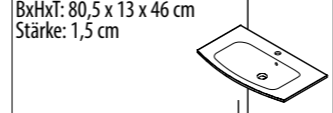

Ausführung **Weiß** Art.-Nr. **73609**

79,5 cm breit
Waschtisch-Unterschrank Preis € 429,-