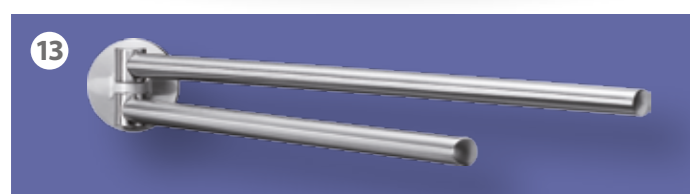

Kleben statt bohren!

Ausreichend für ca. 3 Accessoires

VISION

Badmöbel-Accessoires

- Oberfläche glänzend
- verchromt

Fackelmann Art.-Nr.:

- 1 86760 Toilettenpapier-Halter
BxHxT: 13,5 x 13 x 10 cm € 15,99
- 2 86761 Doppel-Haken
BxHxT: 7 x 6 x 5 cm € 8,99
- 3 86762 Toilettenpapier-Bevorrater
BxHxT: 6 x 16,5 x 7 cm € 11,99
- 4 86763 Glas mit Halter
BxHxT: 7 x 9,5 x 11,5 cm, Glas € 14,99
- 5 86764 Handtuchhalter
BxHxT: 23 x 16 x 6 cm € 15,99
- 6 86765 Seifenspender
BxHxT: 7 x 16 x 12 cm, Glas € 16,99
- 7 86767 Handtuch-Reling
BxHxT: 52 x 6 x 10 cm € 21,99
- 8 86768 Ablageschale
BxHxT: 13 x 6 x 12 cm, Glas € 14,99
- 9 86769 Haartrockner-Halter
BxHxT: 10 x 8 x 13 cm € 19,99
- 10 86766 Toilettenbürste mit Halter
BxHxT: 11 x 38 x 15 cm, Glas € 24,99
- 11 86776 WC-Ersatzbürste
BxHxT: 7,5 x 37,5 x 7,5 cm € 6,99
- 12 86770 Handtuch-Stange doppelt
BxHxT: 6 x 6 x 48 cm € 19,99
- 13 86777 Superkleber
Tragkraft bis 50 kg € 9,99