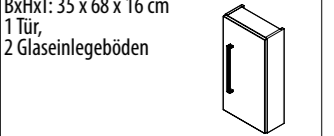

Front **Weiß Hochglanz** Art.-Nr. **73653**
Pinie-Anthrazit¹⁾ **73655**

70,5 cm breit
Doppel-Hochschrank Preis € 569,-

Front **Weiß Hochglanz** Art.-Nr. **73683**
Pinie-Anthrazit¹⁾ **73685**

35 cm breit
Hängeschrank, rechts Preis € 159,-