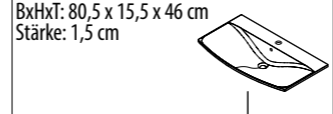

Ausführung **Weiß** Art.-Nr. **73600**

80,5 cm breit
Glasbecken geschwungen Preis € 499,-