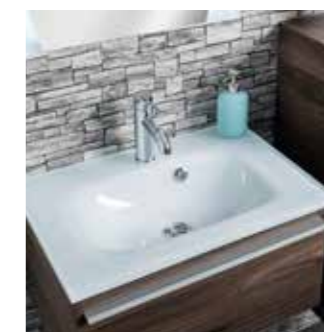

1

2

3

4

1) 74090 Spiegelement YT. Die seitlichen LED-Leuchten sind drehbar, damit das Licht optimal einstrahlen kann.
2) 74098 Seitenpaneel. Die Ambientebeleuchtung des Spiegelschranks und die beleuchteten Acrylglasböden sind in der Lichttemperatur individuell einstellbar (FlexLight)
3) 74000 Gussbecken, weiß
4) Geräumige Schublade im Waschtisch-Unterschrank

Wir empfehlen die Verwendung eines Design-Siphons

Fackelmann Artikel-Nummern:
74052 Hochschrank, links · 74099 Spiegelschrank YT
74022 Hängeschrank, rechts · 86213 Armatur FLOW Chrom
74006 Gussbecken, links, weiß · 74002 Waschtisch-Unterschrank
74072 Schub-Unterschrank

Ihre Vorteile:

Modernes Ensemble für das Gäste-Bad

YEGA

Ulme Madera¹⁾

- hängend, montiert

- ✓ Mit Dickkante/PU-Verleimung
- ✓ Gedämpfte Scharniere
- ✓ Schubladen mit Soft-Close-System
- ✓ Griffe, Aluminium matt

Korpus: ▼

Ulme Madera¹⁾

Front: ▼

Weiß Hochglanz
oder

Ulme Madera¹⁾

Fackelmann Artikel-Nummern:
81955 Spiegelement OPTIMA 60 LED
73990 Glasbecken, weiß, 60 cm
74004 Waschtisch-Unterschrank, 60 cm
74042 Unterschrank, rechts

MADE IN GERMANY

5

6

5) Glasablagen in 60, 80 und 100 cm sind unter Spiegelementen montierbar
6) 74082 Klappenschrank. Stauraum und Ablage in Einem.