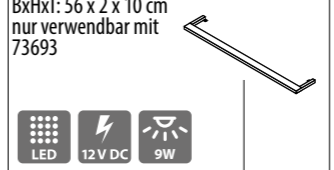

56 cm breit
LED-Aufsatzleuchte Preis € 149,-

Ausführung **Chrom** Art.-Nr. **83474**

80 cm breit
Spiegelschrank LG 80 Preis € 499,-

Ausführung **Art.-Nr. 73693**

115 cm breit
Gussbecken geschwungen, links Preis € 329,-