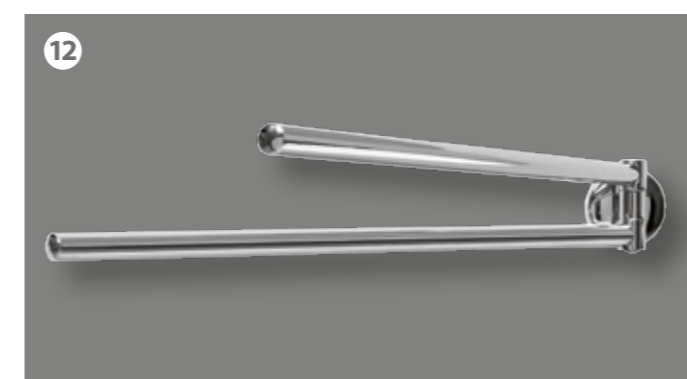

Kleben statt bohren!

Ausreichend für ca. 3 Accessoires

VISION

Badmöbel-Accessoires

- Oberfläche glänzend
- verchromt

Fackelmann Art.-Nr.:

- 1 86760 Toilettenpapier-Halter
BxHxT: 13,5 x 13 x 10 cm € 15,99
- 2 86761 Doppel-Haken
BxHxT: 7 x 6 x 5 cm € 8,99
- 3 86762 Toilettenpapier-Bevorrater
BxHxT: 6 x 16,5 x 7 cm € 11,99
- 4 86763 Glas mit Halter
BxHxT: 7 x 9,5 x 11,5 cm, Glas € 14,99
- 5 86764 Handtuchhalter
BxHxT: 23 x 16 x 6 cm € 15,99
- 6 86765 Seifenspender
BxHxT: 7 x 16 x 12 cm, Glas € 16,99
- 7 86767 Handtuch-Reling
BxHxT: 52 x 6 x 10 cm € 21,99
- 8 86768 Ablageschale
BxHxT: 13 x 6 x 12 cm, Glas € 14,99
- 9 86769 Haartrockner-Halter
BxHxT: 10 x 8 x 13 cm € 19,99
- 10 86766 Toilettenbürste mit Halter
BxHxT: 11 x 38 x 15 cm, Glas € 24,99
- 11 86776 WC-Ersatzbürste
BxHxT: 7,5 x 37,5 x 7,5 cm € 6,99
- 12 86770 Handtuch-Stange doppelt
BxHxT: 6 x 6 x 48 cm € 19,99
- 13 86777 Superkleber
Tragkraft bis 50 kg € 9,99