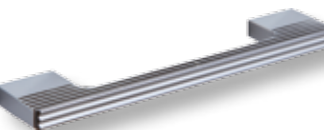

Schön und inklusive: Griff MALUA