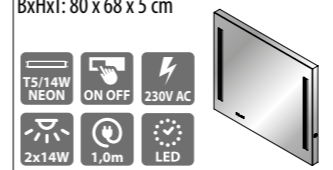

LUGANO
Weiß Glanz
• hängend, montiert

80 cm breit
Spiegelelement LG 80 Preis € 289,-

Ausführung **Rahmen Alu** Art.-Nr. **73690**

80 cm breit
HYPE 2.0 Spiegelelement Preis € 349,-