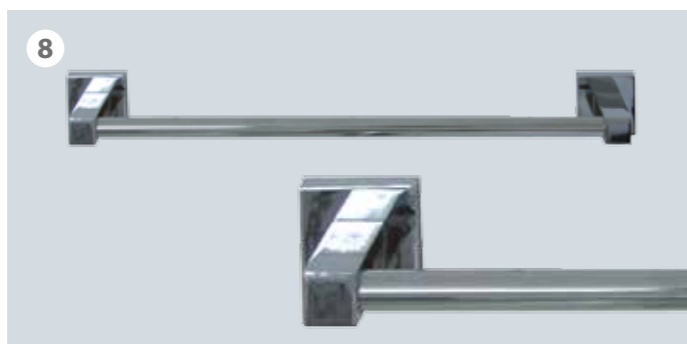

Kleben statt bohren!

Ausreichend für ca. 3 Accessoires

MARE

Badmöbel-Accessoires

- Quadratisches Design
- Oberfläche glänzend
- verchromt

Fackelmann Art.-Nr.:

- 1 86748 Ablageschale
BxHxT: 13 x 6 x 12 cm, Glas € 14,99
- 2 86749 Haartrockner-Halter
BxHxT: 10 x 8 x 13 cm € 19,99
- 3 86750 Toilettenpapier-Halter
BxHxT: 12,5 x 10 x 3,5 cm € 15,99
- 4 86752 Toilettenpapier-Bevorrater
BxHxT: 5 x 16 x 7 cm € 11,99
- 5 86753 Glas mit Halter
BxHxT: 7 x 10 x 11 cm, Glas € 14,99
- 6 86754 Handtuch-Halter
BxHxT: 19 x 17 x 3,5 cm € 15,99
- 7 86751 Doppel-Haken
BxHxT: 8,5 x 5 x 5 cm € 8,99
- 8 86757 Handtuch-Reling
BxHxT: 49,5 x 5 x 7 cm € 21,99
- 9 86755 Seifenspender
BxHxT: 7 x 17 x 11 cm, Glas € 16,99
- 10 86756 Toilettenbürste mit Halter
BxHxT: 11,5 x 38 x 15 cm, Glas € 24,99
- 11 86758 Handtuch-Stange doppelt
BxHxT: 5 x 6,5 x 47 cm € 19,99
- 12 86759 WC-Ersatzbürste
BxHxT: 7,5 x 37,5 x 7,5 cm € 6,99
- 13 86777 Superkleber
Tragkraft bis 50 kg € 9,99