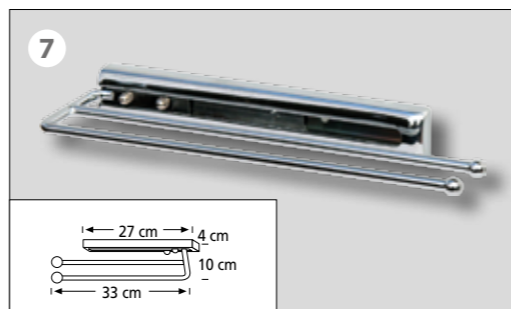

3 86212 Einhebelmischer FLOW Höhe: 17 cm, Ausführung: Weiß matt
Kelch, Stöpsel und Hebelgestänge verchromt € 119,-

ARMATUREN

Rund ums Becken

✓ Vielfältiges Design
✓ Praktische Details

1 86206 Einhebelmischer CITY Höhe: 20 cm, Ausführung: Chrom € 99,-
2 86209 Einhebelmischer BAJA Höhe: 10 cm, Ausführung: Chrom Speziell für die Becken 82390, 82391 und 82397 € 69,-