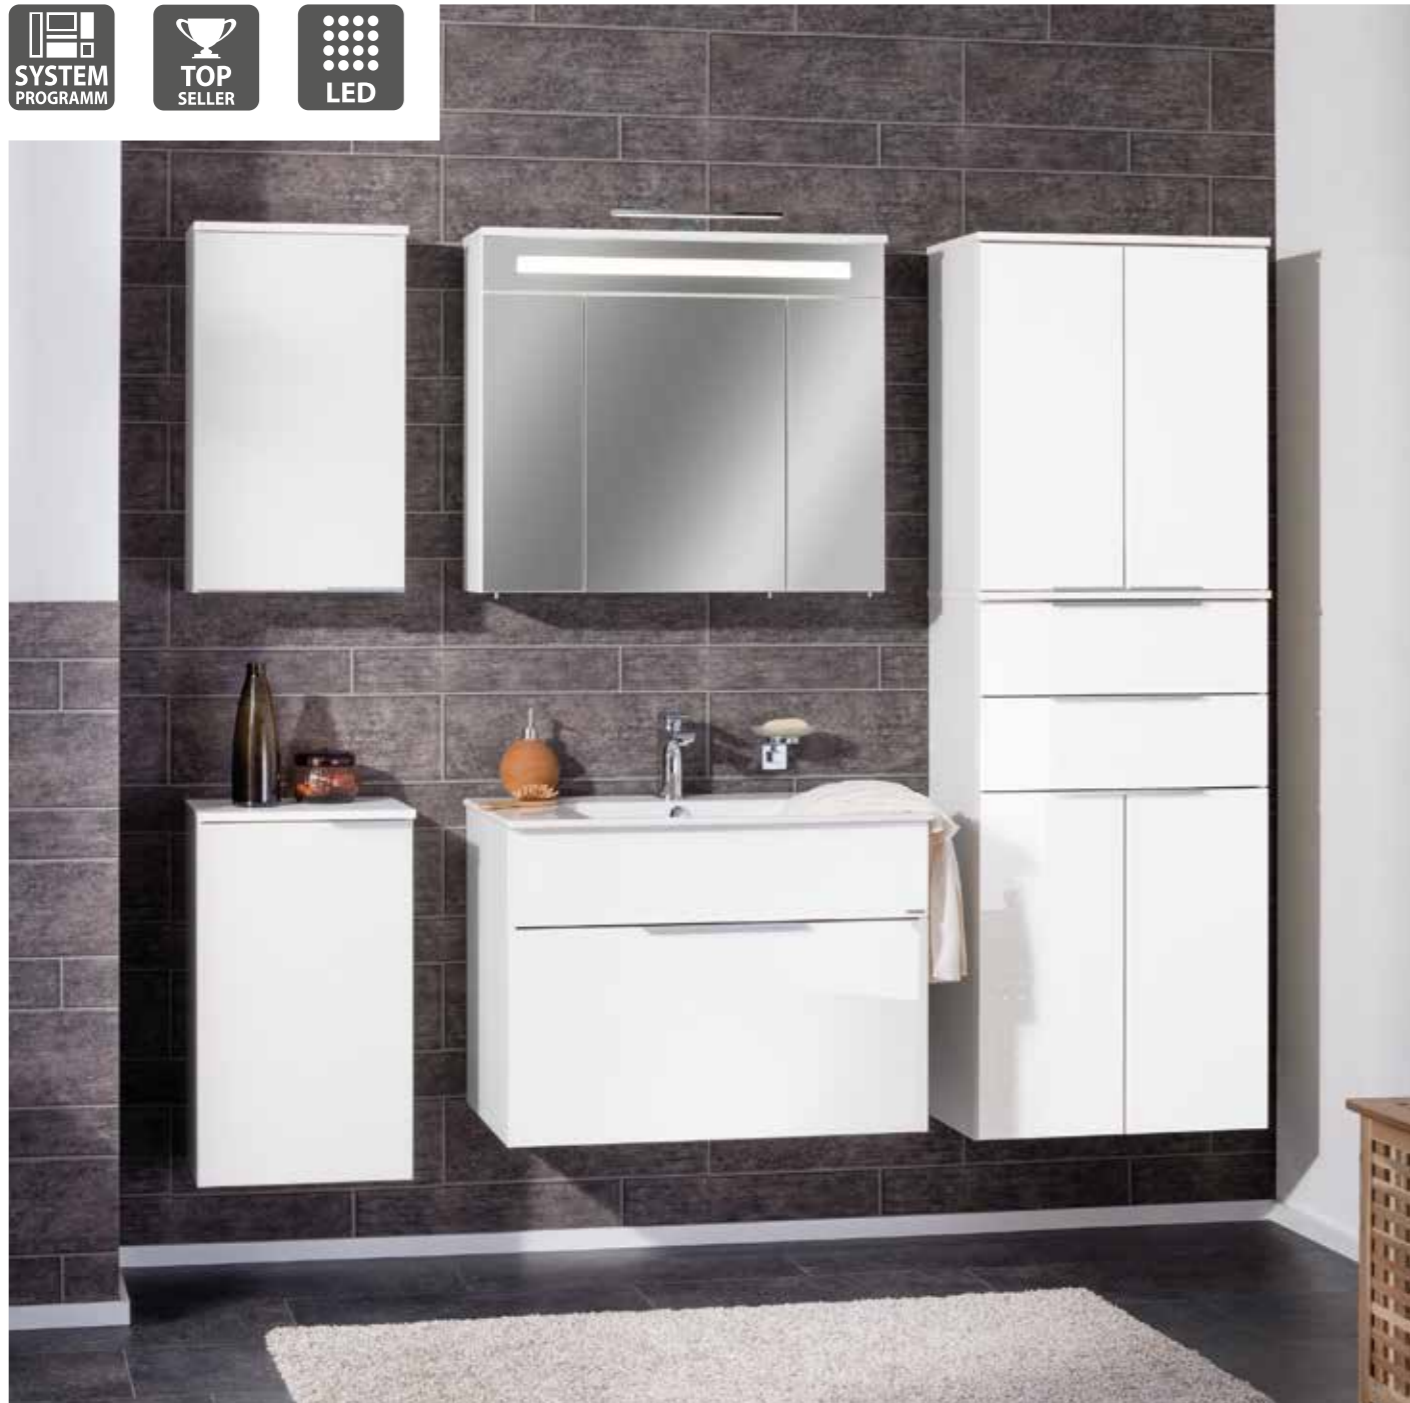

Ihre Vorteile:

Fackelmann Artikel-Nummern:
80907 Hängeschrank, links · 80917 Unterschrank, links · 82960 LED-Aufsatzleuchte
80963 Spiegelschrank KARA 80 LED · 86213 Einhebelmischer FLOW
86390 Waschtisch KERA 810 · 80934 Waschbeckenunterbau · 80925 Hochschrank