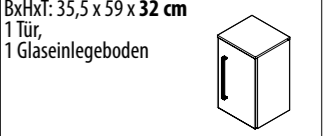

Front **Weiß Hochglanz** Art.-Nr. **73643**
Pinie-Anthrazit¹⁾ **73645**

35,5 cm breit
Hochschrank, rechts Preis € 349,-