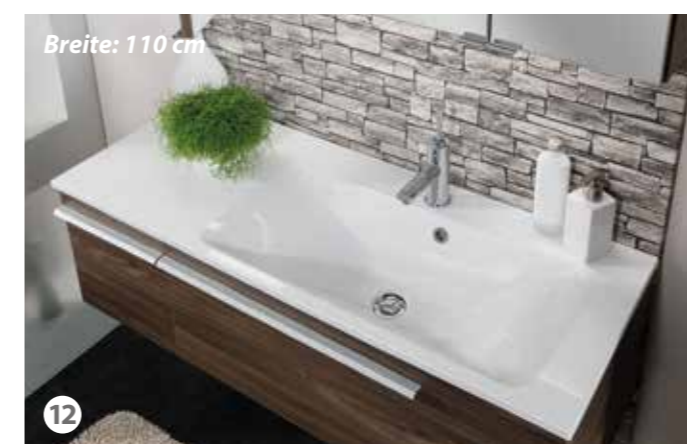

3 83600 Gussbecken VC 90 weiß, BxHxT: 90 x 14 x 46 cm, Gussmarmor, weiß, Stärke: 2,5 cm, einsetzbar bei VADEA € 289,-

4 82600 Keramik-Waschtisch, BxHxT: 98,5 x 10 x 47,5 cm, Keramik, weiß einsetzbar bei VADEA € 269,-

5 73200 Gussbecken RONDO, BxHxT: 100 x 12 x 43,5 cm, Gussmarmor, weiß, Stärke: 2,5 cm, einsetzbar bei RONDO € 329,-

6 73201 Glaswaschtisch RONDO, BxHxT: 100 x 13 x 43,5 cm, Glas, Stärke: 1,5 cm, einsetzbar bei RONDO € 449,-

7 73400 Keramikbecken LAVELLA, BxHxT: 100 x 16 x 45,5 cm, Keramik, weiß, Stärke: 4 cm, einsetzbar bei LAVELLA € 299,-

8 81400 Gussbecken weiß, BxHxT: 101 x 15 x 46 cm, Gussmarmor, weiß, Stärke: 3 cm, einsetzbar bei SCERA € 349,-

9 86307 Waschbeckenbeleuchtung Einbau-Set für 74008/74009, mit LED-Band im Winkelprofil, batteriebetriebener Bewegungsmelder, inkl. Batterien (8 x AA), kein Stromanschluss (230 V) nötig (optional möglich) € 119,-

10 74006 Gussbecken 110 YEGA, links, BxHxT: 110 x 14 x 41,5 cm, weiß, Stärke: 1,5 cm, einsetzbar bei YEGA € 299,-

11 74009 Glasbecken 110 YEGA, rechts, BxHxT: 110 x 13,5 x 42 cm, Glas, weiß, Stärke: 1,5 cm, einsetzbar bei YEGA € 459,-

12 74007 Gussbecken 110 YEGA, rechts, BxHxT: 110 x 14 x 41,5 cm, weiß, Stärke: 1,5 cm, einsetzbar bei YEGA € 299,-

13 74008 Glasbecken 110 YEGA, links, BxHxT: 110 x 13,5 x 42 cm, Glas, weiß, Stärke: 1,5 cm, einsetzbar bei YEGA € 459,-