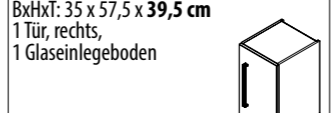

Front **Weiß Hochglanz** Art.-Nr. **73853**
Pinie Anthrazit¹⁾ **73855**

115 cm breit
Gussbecken geschwungen, rechts Preis € 329,-