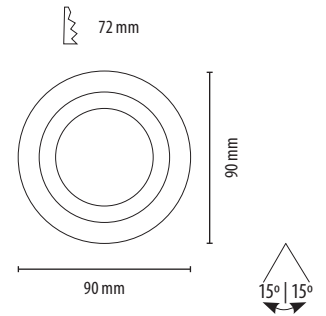

Einbauringe

Einbauringe

Einbauring Spotlight rund – EBR-6i-20r

Einbauring quadratisch

Einbauring – IP65 mit Glasfrontscheibe und Dichting auf der Rückseite

Weitere Modelle:
Einbauringe IP65 für Spotlights
(ohne Abbildung)

rund:
EBR-6i-65r weiß

quadratisch:
EBR-6i-65q weiß
EBR-6i-65q silber

Stecksystem Beispiel: quadratisch