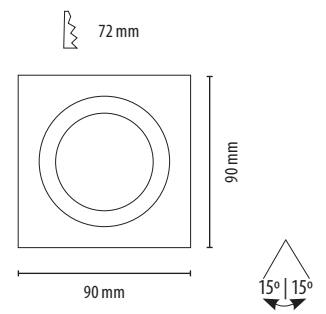

Einbauringe

Einbauringe

Einbauring Spotlight rund – EBR-6i-20r

Einbauring quadratisch

Einbauring – IP65 mit Glasfrontscheibe und Dichting auf der Rückseite

Weitere Modelle:
Einbauringe IP65 für Spotlights
(ohne Abbildung)

rund:
EBR-6i-65r weiß

quadratisch:
EBR-6i-65q weiß
EBR-6i-65q silber

Stecksystem Beispiel: quadratisch