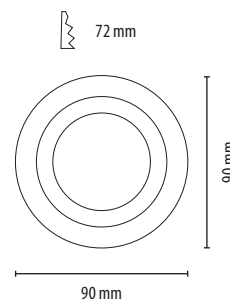

Einbauringe

Einbauringe

Einbauring Spotlight rund – EBR-6i-20r

Einbauring quadratisch

Einbauring – IP65 mit Glasfrontscheibe und Dichting auf der Rückseite

Weitere Modelle:
Einbauringe IP65 für Spotlights
(ohne Abbildung)

rund:
EBR-6i-65r weiß

quadratisch:
EBR-6i-65q weiß
EBR-6i-65q silber

Stecksystem Beispiel: quadratisch