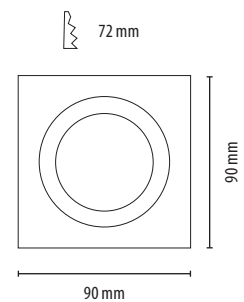

Einbauringe

Einbauringe

Einbauring Spotlight rund – EBR-6i-20r

Einbauring quadratisch

Einbauring – IP65 mit Glasfrontscheibe und Dichting auf der Rückseite

Weitere Modelle:
Einbauringe IP65 für Spotlights
(ohne Abbildung)

rund:
EBR-6i-65r weiß

quadratisch:
EBR-6i-65q weiß
EBR-6i-65q silber

Stecksystem Beispiel: quadratisch